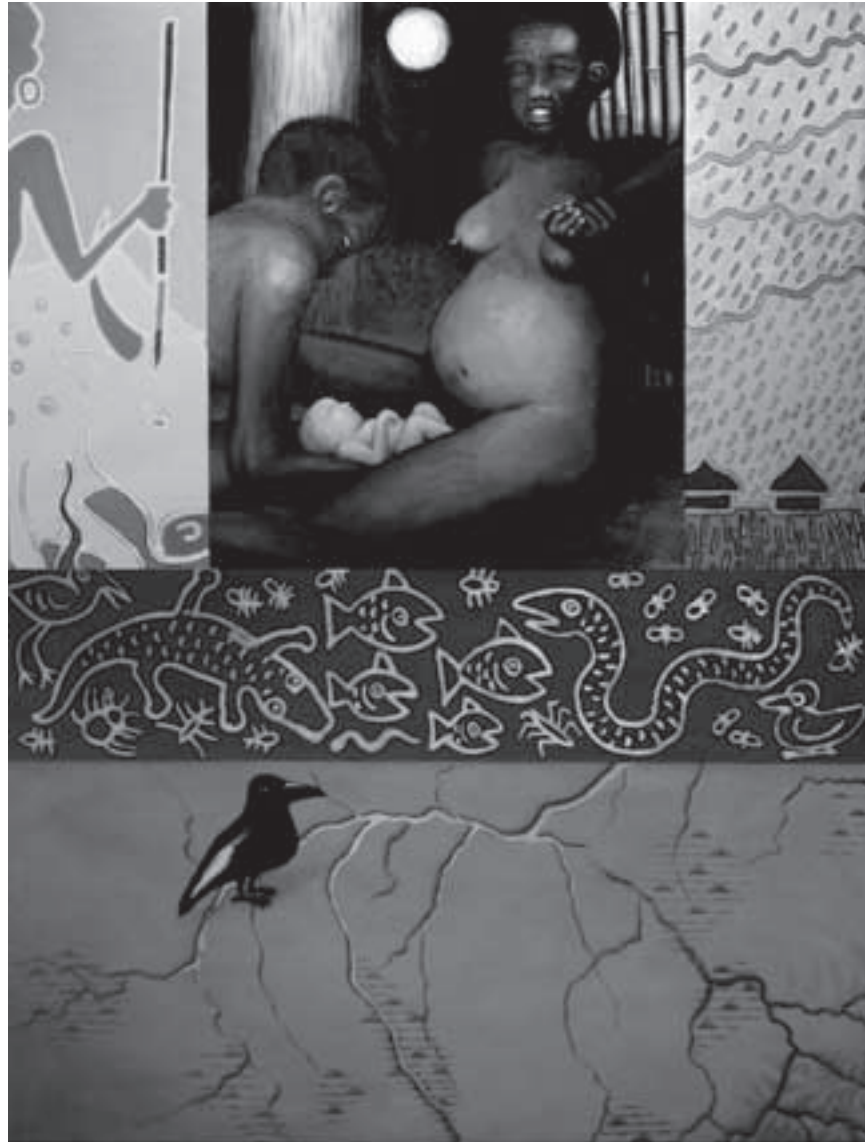

HISTÓRIA DE MAKEDA + ARWE

- PINTOR QUE PINTA FRESCO COM HISTÓRIA DE ARWE - EJACULAÇÃO NO RIO
- NASCIMENTO DE PAPILLOSA E DE SERPENTE
- FRESCO DE IGREJA DE OFERENDA A ARWE
- CEGADA DE AGADO - CONCELHO DE ALDEIA
- AGADO ENVENENA CABRA
- AGADO TRANSPORTA-A P/ ARWE
- NOVA PINTURA DE IGREJA - OU ENTÃO PINTURA DE AEROPORTO (PINTOR PINTANDO): GANE MORCE COMENDO A COBRA
- AS TRÊS POSSIBILIDADES AGADO ENVENENADO
 - MAKEDA QUEIMA (TEFI)
 - BOMBA É MAKEDA
- AS TRÊS POSSIBILIDADES AGADO ENVENENADO
 - INÍCIO DO PERIGAMENTO
- "RAINHA" DE AGADO AGADO - MISS IN SHERATON ETC. A VIDA DA ALCA PARA A ETIÓPIA PODE SER PINTADA EM ESTILO GONDARINO INSERIDA
- QUANTOS QUADRADOS?

CAFÉ

EL AL TABOT

SHARATON

SALOMÃO: ISRAELITA OU AMERICANO? (BIG PRESSION)

Plate 9.3 First sketches of the painting Arwe/Makeda, by Manuel João Ramos, 2002 (from Ethiopian Sketchbook 6).

Plate 9.4 *Buk (Nuer)*, Manuel João Ramos, 2002 (collection: Museum of the Institute of Ethiopian Studies, Addis Ababa).